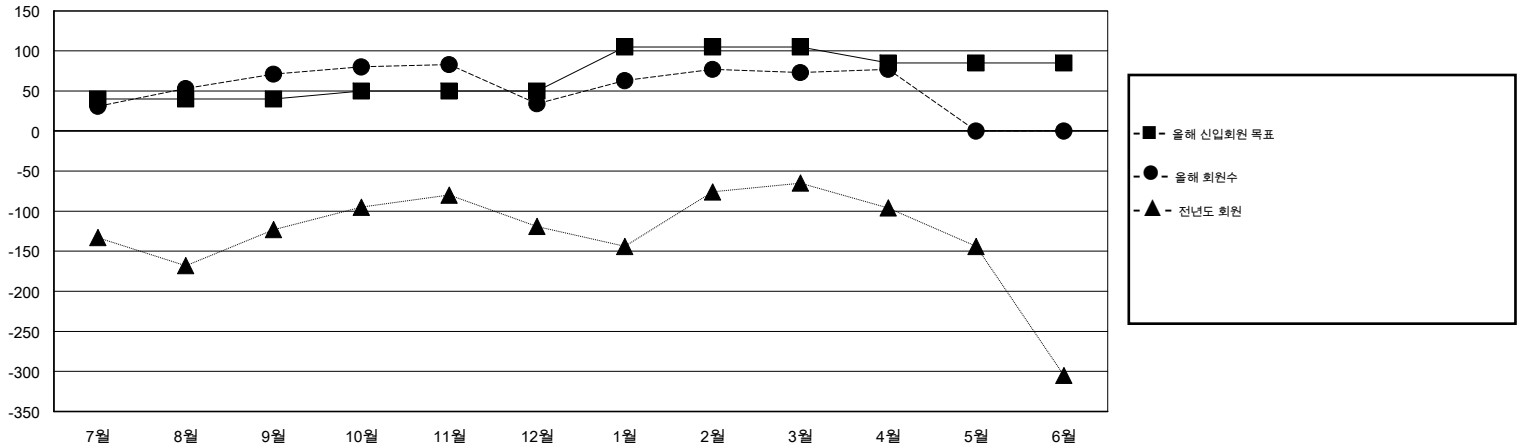

MONTHLY MEMBERSHIP PROGRESS REPORT

District 356 F

Results as of: 4/30/2015

GMT: JUNG YUL CHOI

장소 REPUBLIC OF KOREA

현장지역 GMT 5

클럽					회원 1인당				
결과- 2014-2015					결과- 2014-2015				
사분기	신생클럽 목표	신생클럽	해산된 클럽	순 증강/감소	사분기	신입회원 목표	추가된 차터 및 신입 회원	퇴회 회원	순 증강/감소
7월/8월/9월	0	1	0	1	7월/8월/9월	40	210	139	71
10월/11월/12월	0	0	0	0	10월/11월/12월	10	78	115	-37
1월/2월/3월	1	0	0	0	1월/2월/3월	55	118	79	39
4월/5월/6월	0	0	0	0	4월/5월/6월	-20	25	21	4

목표 및 누적 신생클럽 수

목표 및 누적 회원수

해산된 클럽: 0	1명 이상의 신입회원을 등록한 84 CLUBS OF 115	성별 분포
		남성 3,738 (89.00%)
		여성 462 (11.00%)
퇴회회원	여기에 클릭하여 현황보고 내용 검토	가족단위 회원 0
작고 11		세대주 0
클럽해산 0		비 세대주 0
기타 343		
합계 354		