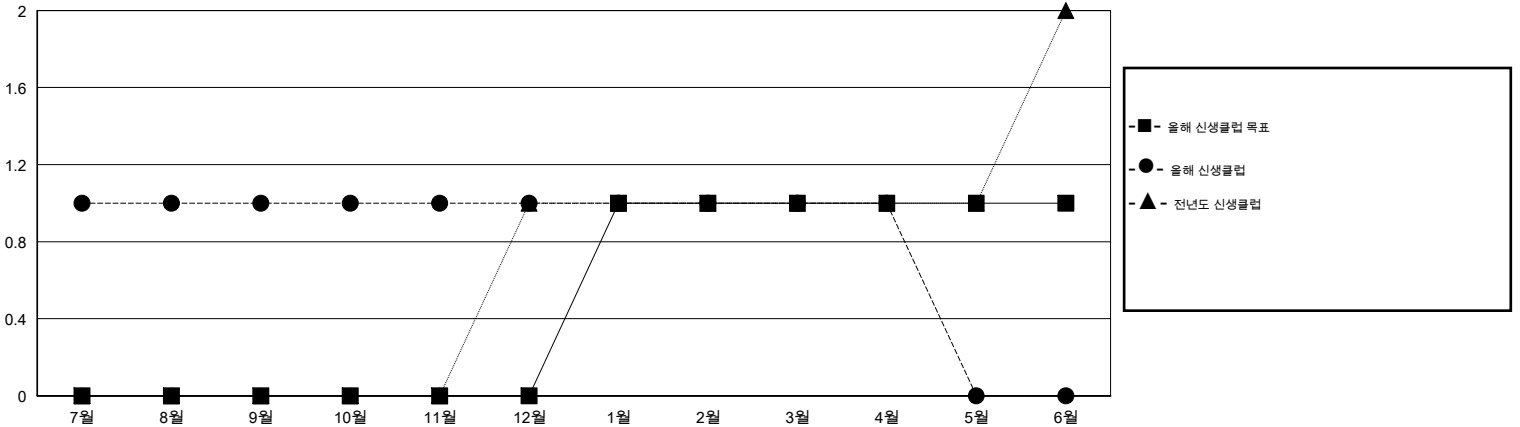

MONTHLY MEMBERSHIP PROGRESS REPORT

District 356 F

Results as of: 4/30/2015

GMT: JUNG YUL CHOI

장소 REPUBLIC OF KOREA

현장지역 GMT 5

클럽					회원 1인당				
결과- 2014-2015					결과- 2014-2015				
사분기	신생클럽 목표	신생클럽	해산된 클럽	순 증강/감소	사분기	신입회원 목표	추가된 차터 및 신입 회원	퇴회 회원	순 증강/감소
7월/8월/9월	0	1	0	1	7월/8월/9월	40	210	139	71
10월/11월/12월	0	0	0	0	10월/11월/12월	10	78	115	-37
1월/2월/3월	1	0	0	0	1월/2월/3월	55	118	79	39
4월/5월/6월	0	0	0	0	4월/5월/6월	-20	25	21	4

목표 및 누적 신생클럽 수